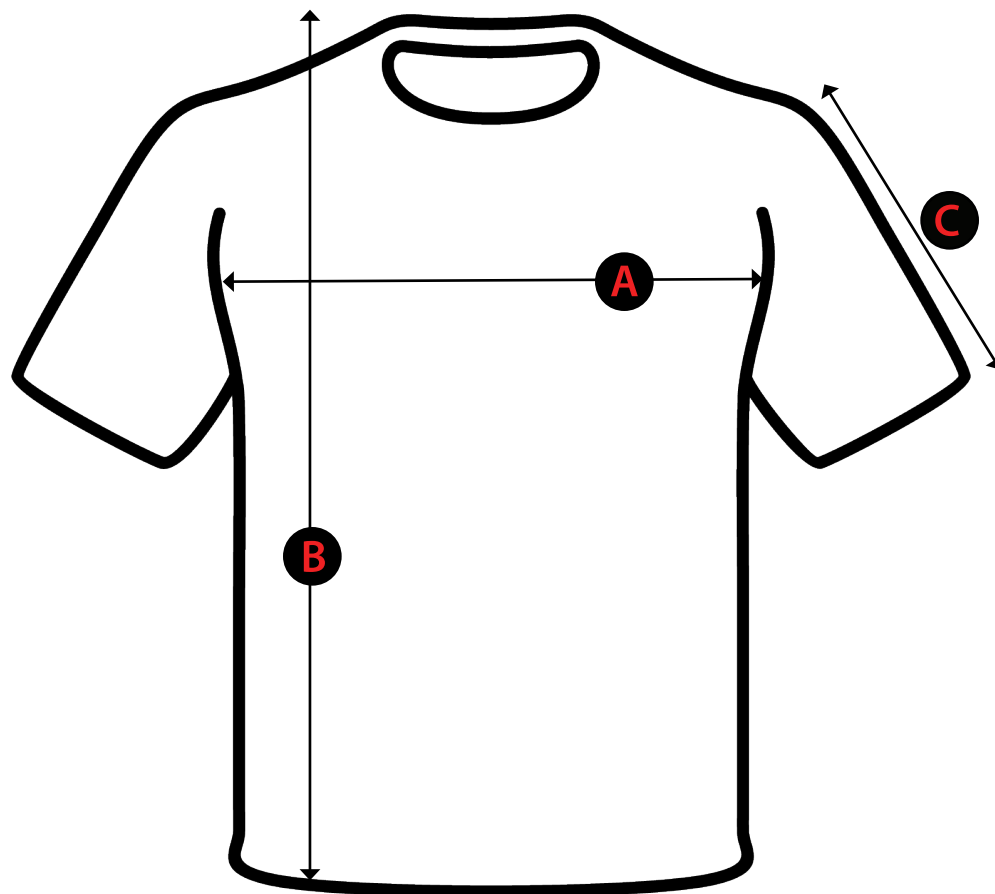

# T-shirt 1901

	Size (cm)	S	M	L	XL	2XL	3XL
A	½ Chest	50	53	56	59	62	65
B	Body Length	69	72	74	76	78	81
C	Sleeve length	20	20	20	21	21	21