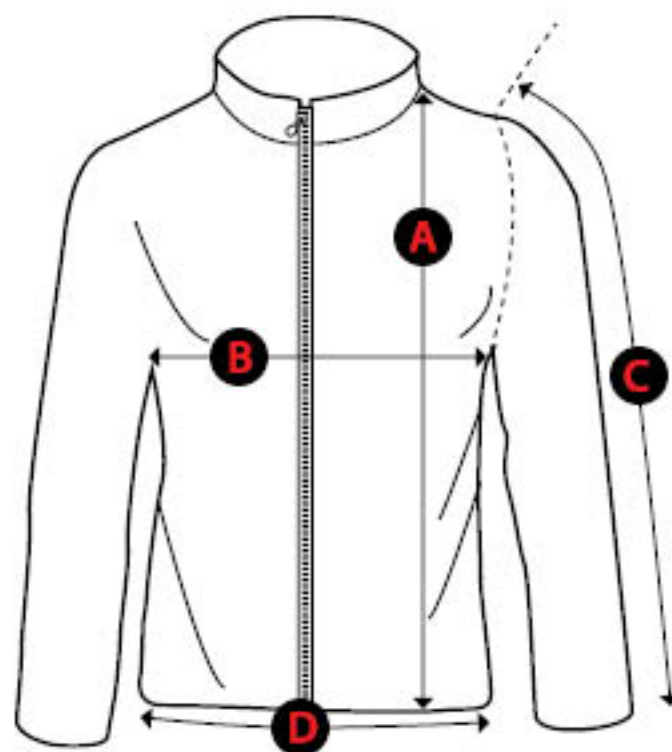

Soft shell jacket - Men

	Size (cm in)	S	M	L	XL	2XL	3XL
A	Body Length	71 28	73 28,7	75 29,5	77 30,3	79 31,1	81 31,9
B	½ Chest	55 21,7	57 22,4	60 23,6	63 24,8	66 26	69 27,2
C	Sleeve Length	83 32,7	84 33,1	85 33,5	86 33,9	87 34,3	88 34,6
D	½ Bottom	54 21,3	56 22	59 23,2	61 24	64 25,2	67 26,4